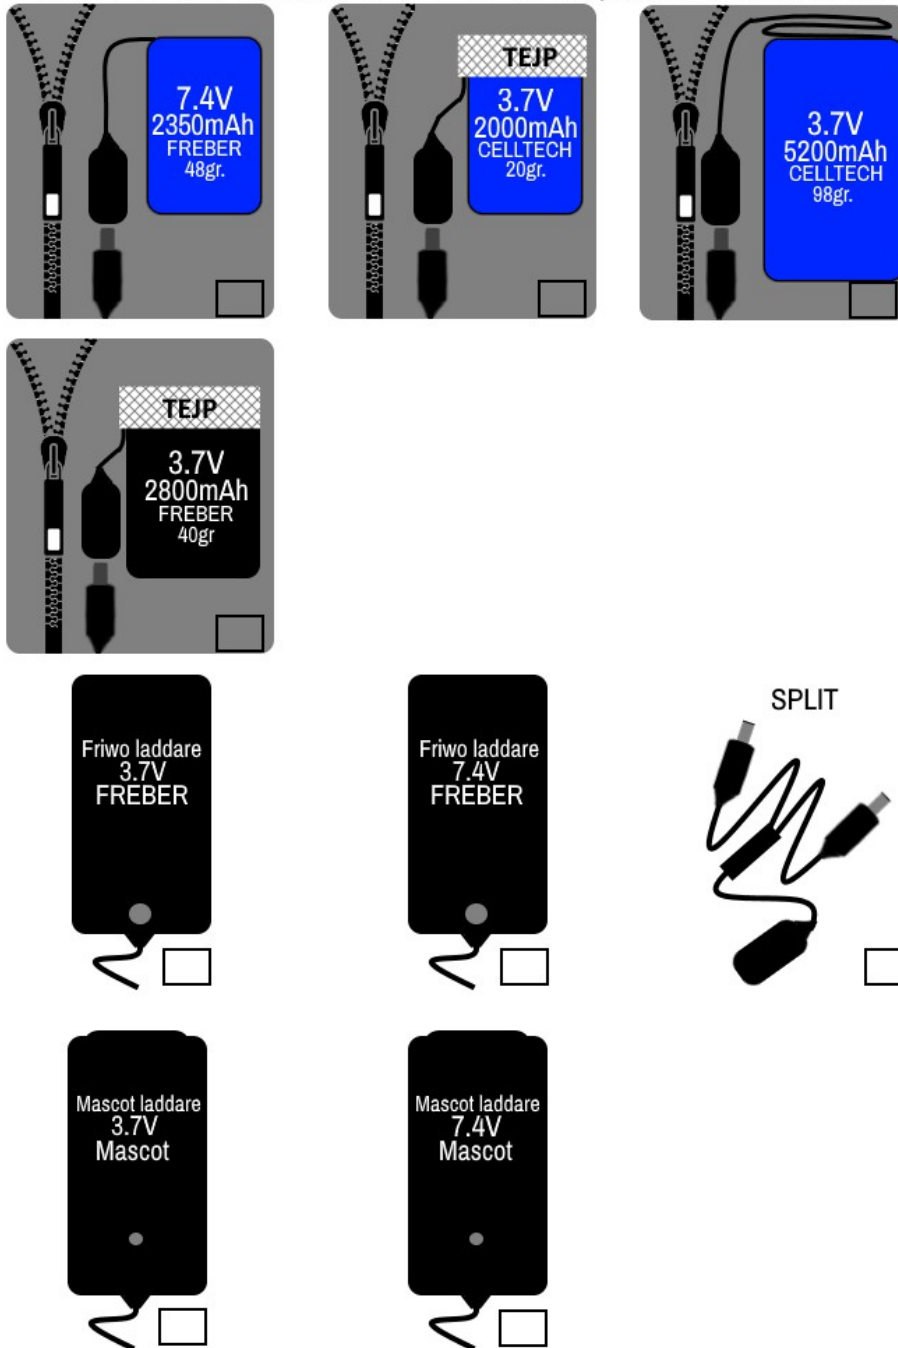

KAO Rehab
Box 168
631 03 Eskilstuna
076 - 4010098

Vilket batteri du har fått är markerat med ett kryss i rutans nedre hörn

**Returer/reparationer sändes till KAO Rehab, c/o CAGA Teknik AB
Getakulla 11, 432 77 Tvååker**